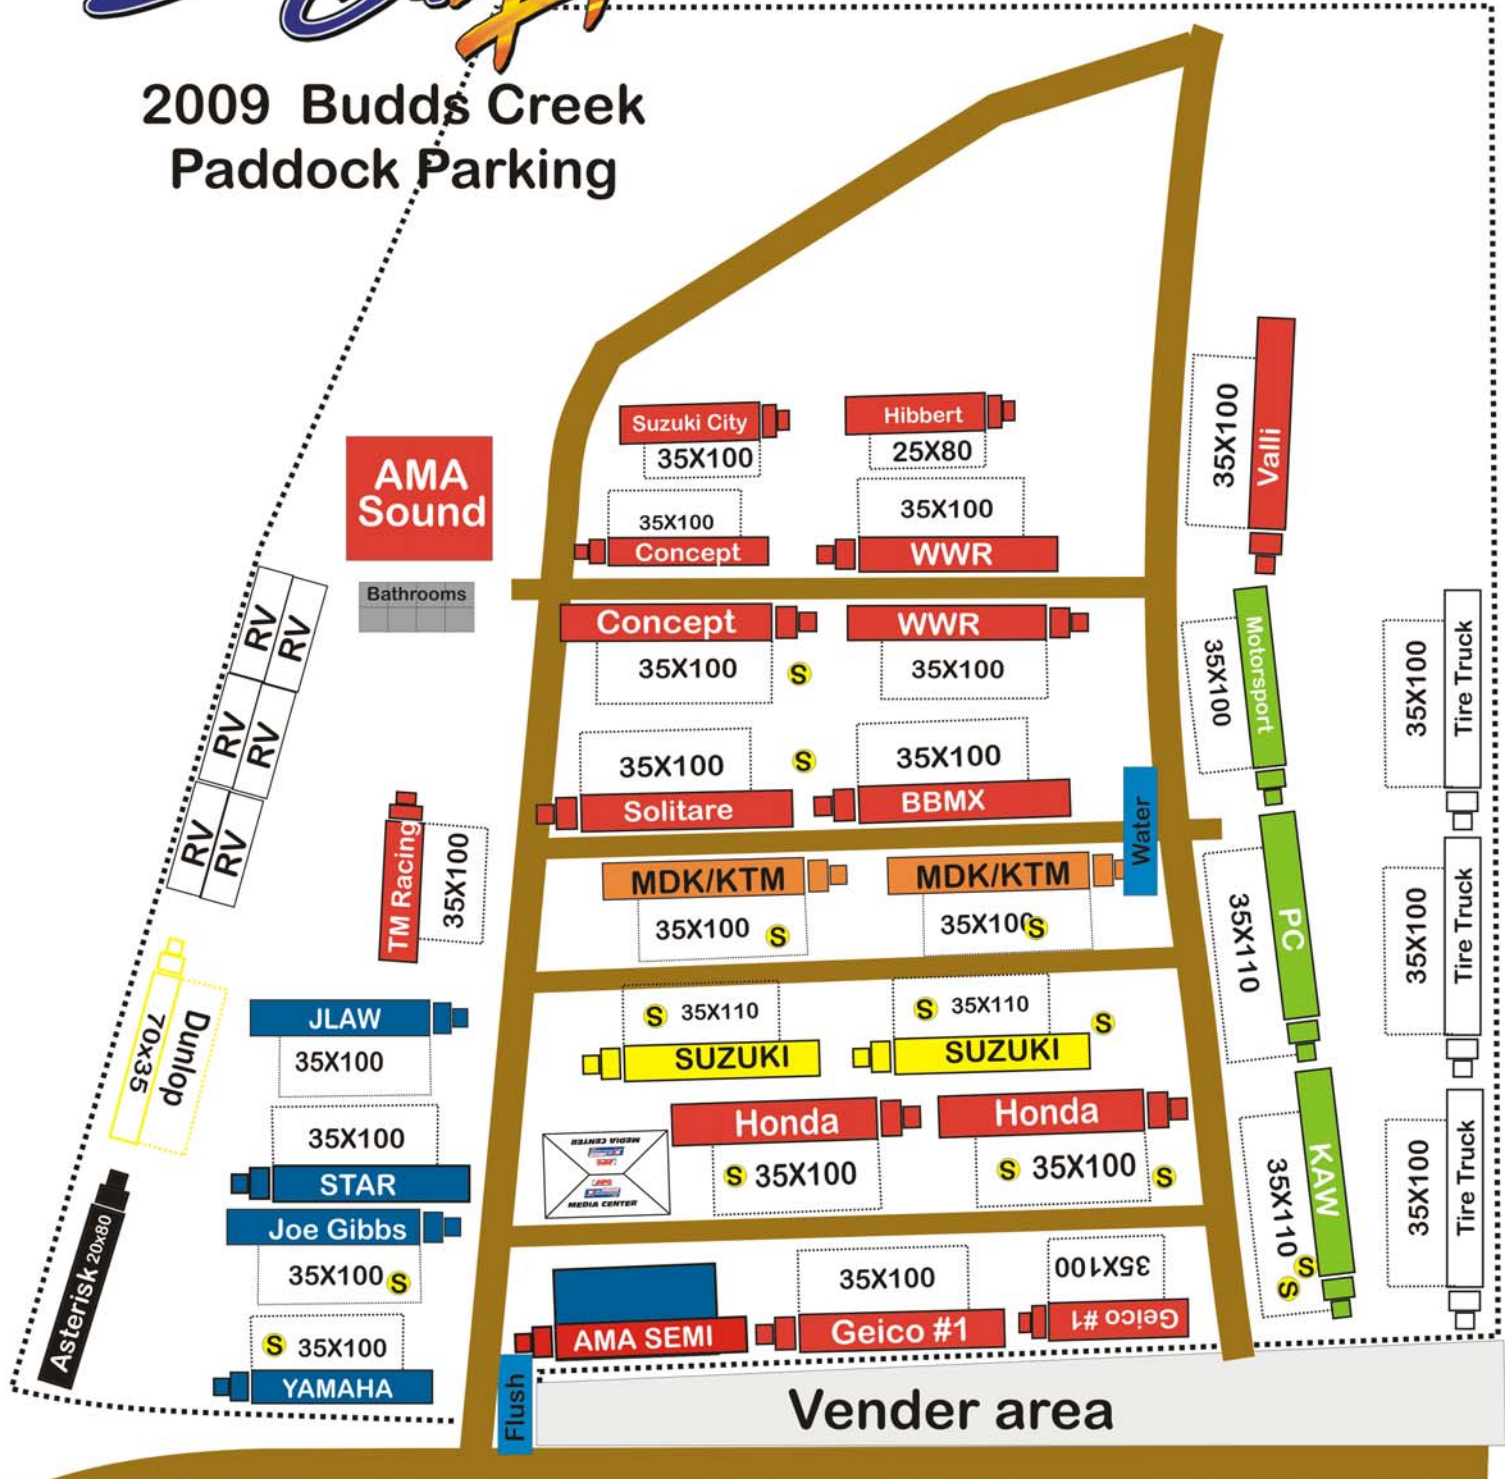

2009 Budds Creek Paddock Parking

- | | | | |
|-----------|--------------|----------------|-----------------|
| 1. Yamaha | 7. Honda | 13. Motosports | 20. Concept |
| 2. Gibbs | 8. Honda | 14. MDK | 21. Valli |
| 3. Star | 9. Suzuki | 15. MDK | 22. Concept |
| 4. JLaw | 10. Suzuki | 16. TM Racing | 23. WWR |
| 5. Geico | 11. Kawasaki | 17. Solitare | 24. Hibbert |
| 6. Geico | 12. PC | 18. BMX | 25. Suzuki City |
| | | 19. WWR | |